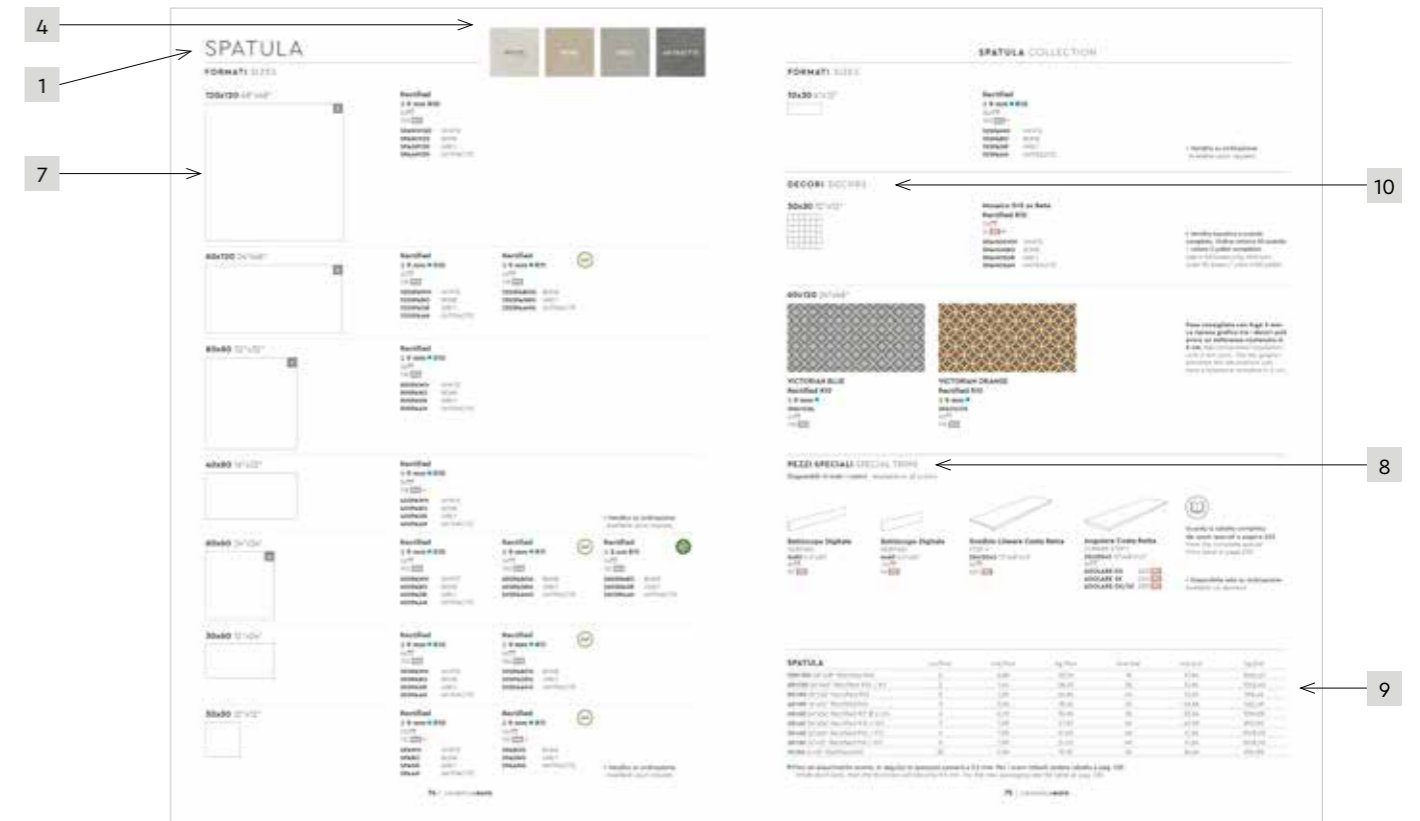

- 7 Fondi Plain Tiles
- 8 Pezzi speciali Special trims
- 9 Imballi Packaging
- 10 Mosaici e decori Mosaics and decors
- 11 Descrizione Description
- 12 Numero grafiche differenti Number of different patterns