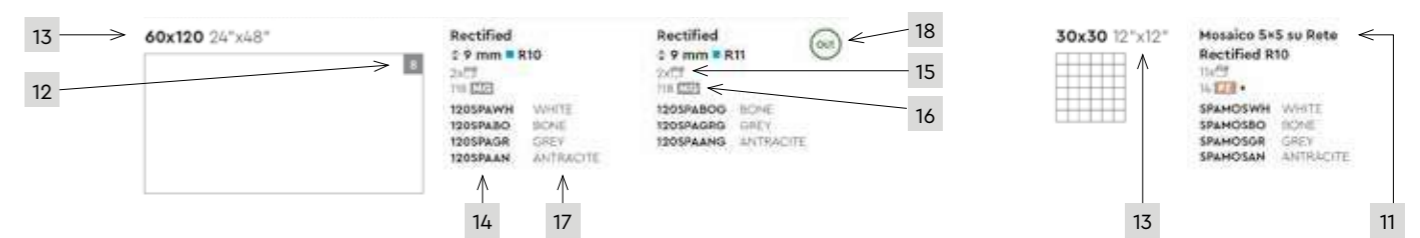

- 13 Formato Size
- 14 Codice Code
- 15 Pezzi per scatola Pieces per box
- 16 Categoria prezzo * Price code
- 17 Colori Colors
- 18 Finitura Grip disponibile Grip finish available

SIMBOLOGIA SYMBOLS

Interni Indoor	Scivolosità Slip resistance	Superfici Outdoor Outdoor surfaces
Pavimento Floor	Resistente al gelo Frost-resistant	Superfici Outdoor spessorate Thick outdoor surfaces
Rivestimento Wall	Variazione cromatica Color variation	Resistenza all'abrasione Abrasion resistance

LETTURA LISTINO PRICE LIST INDICATIONS

Prezzo al mq Price per sqm	Prezzo al pezzo Price per piece	Prezzo al mq/tassative scatole complete Price per sqm / Complete boxes only