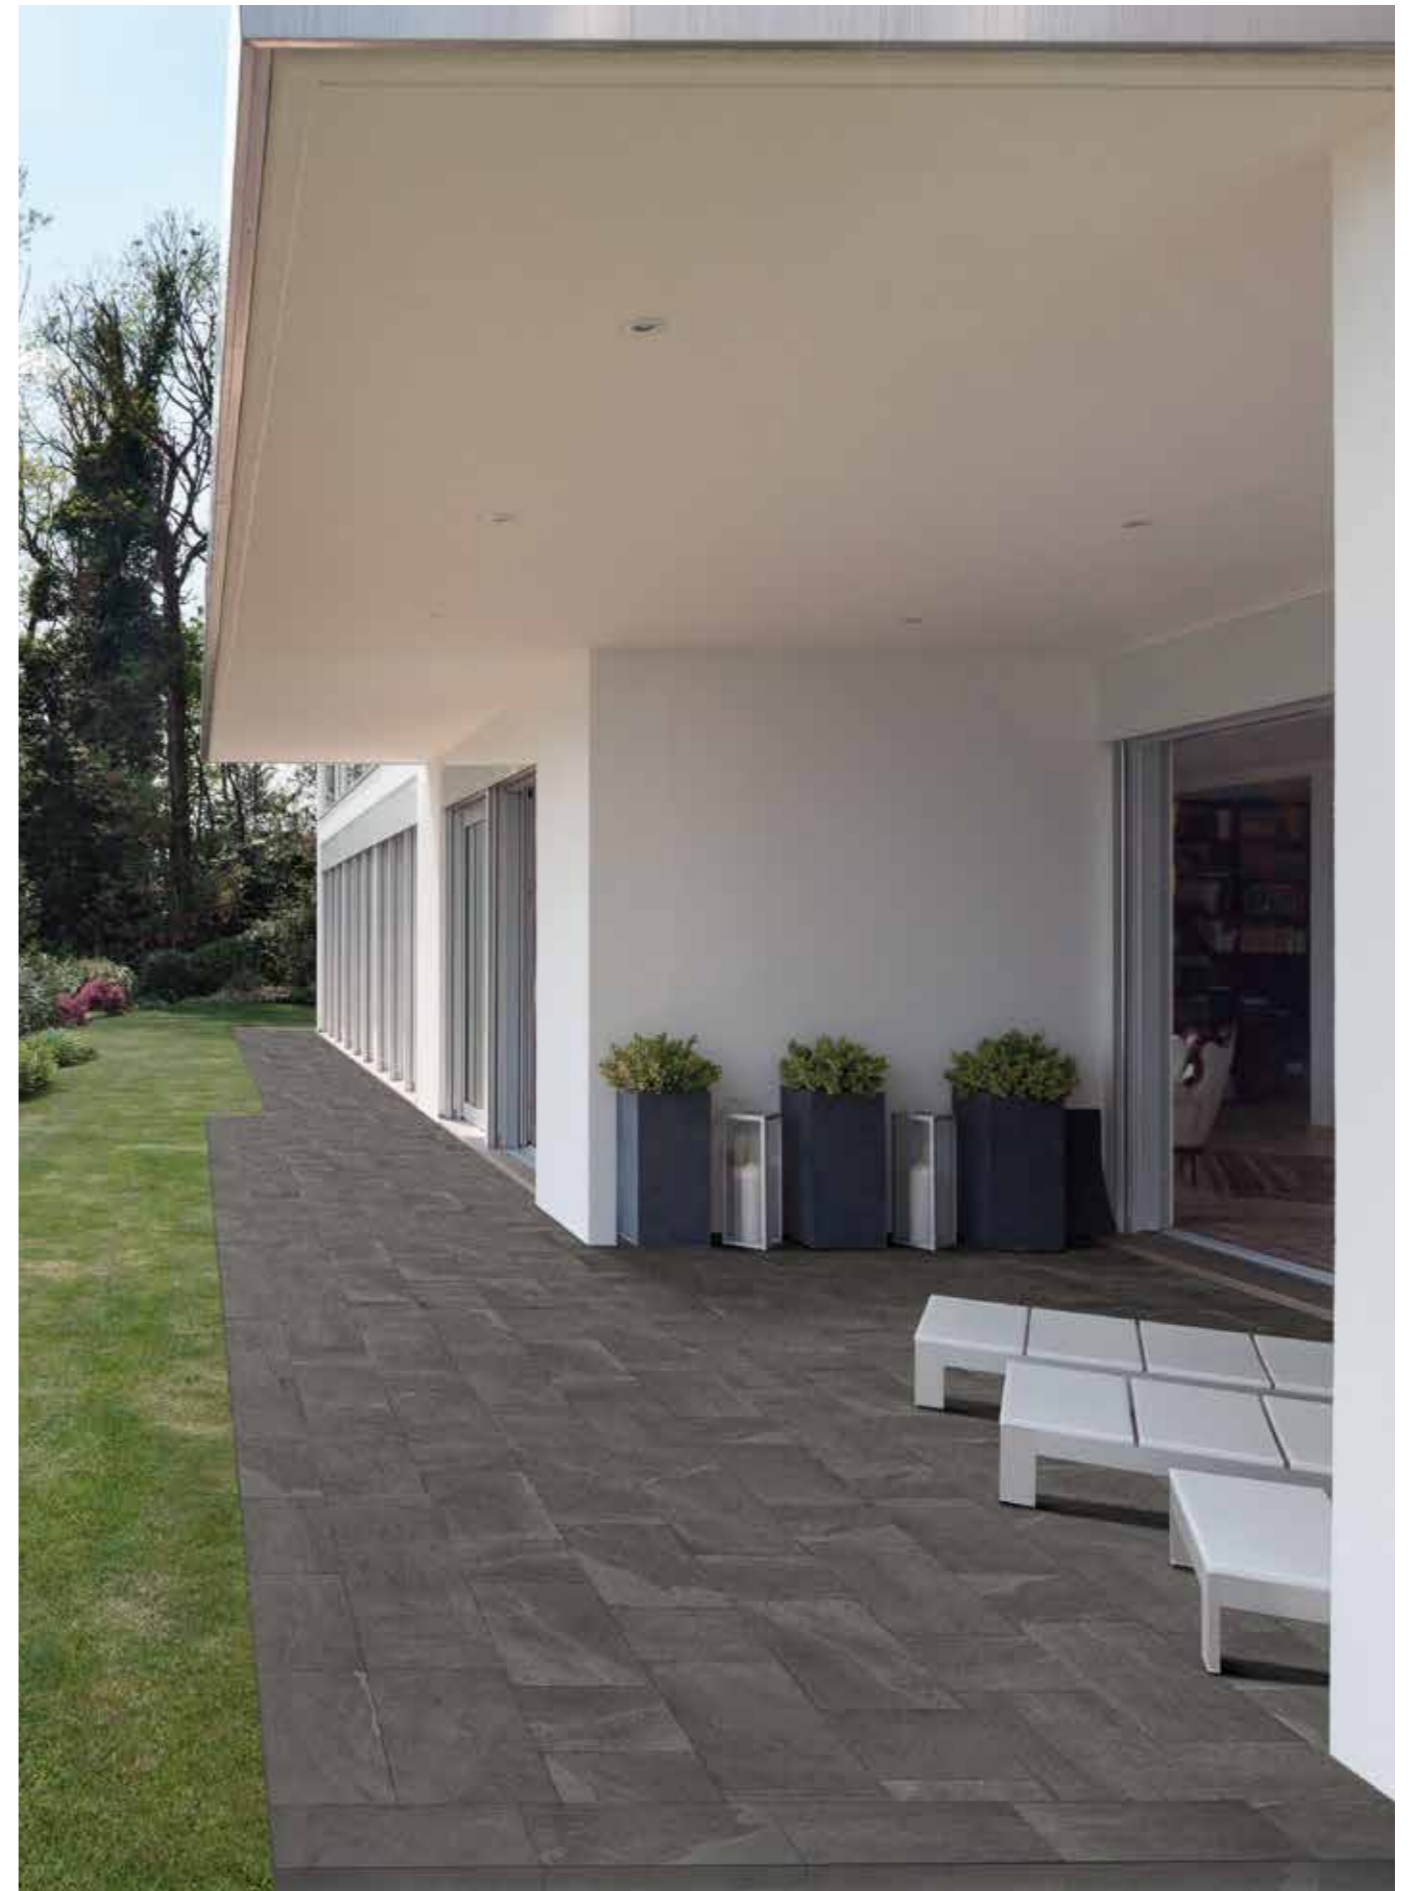

PIETRA DEL NORD PIOMBO