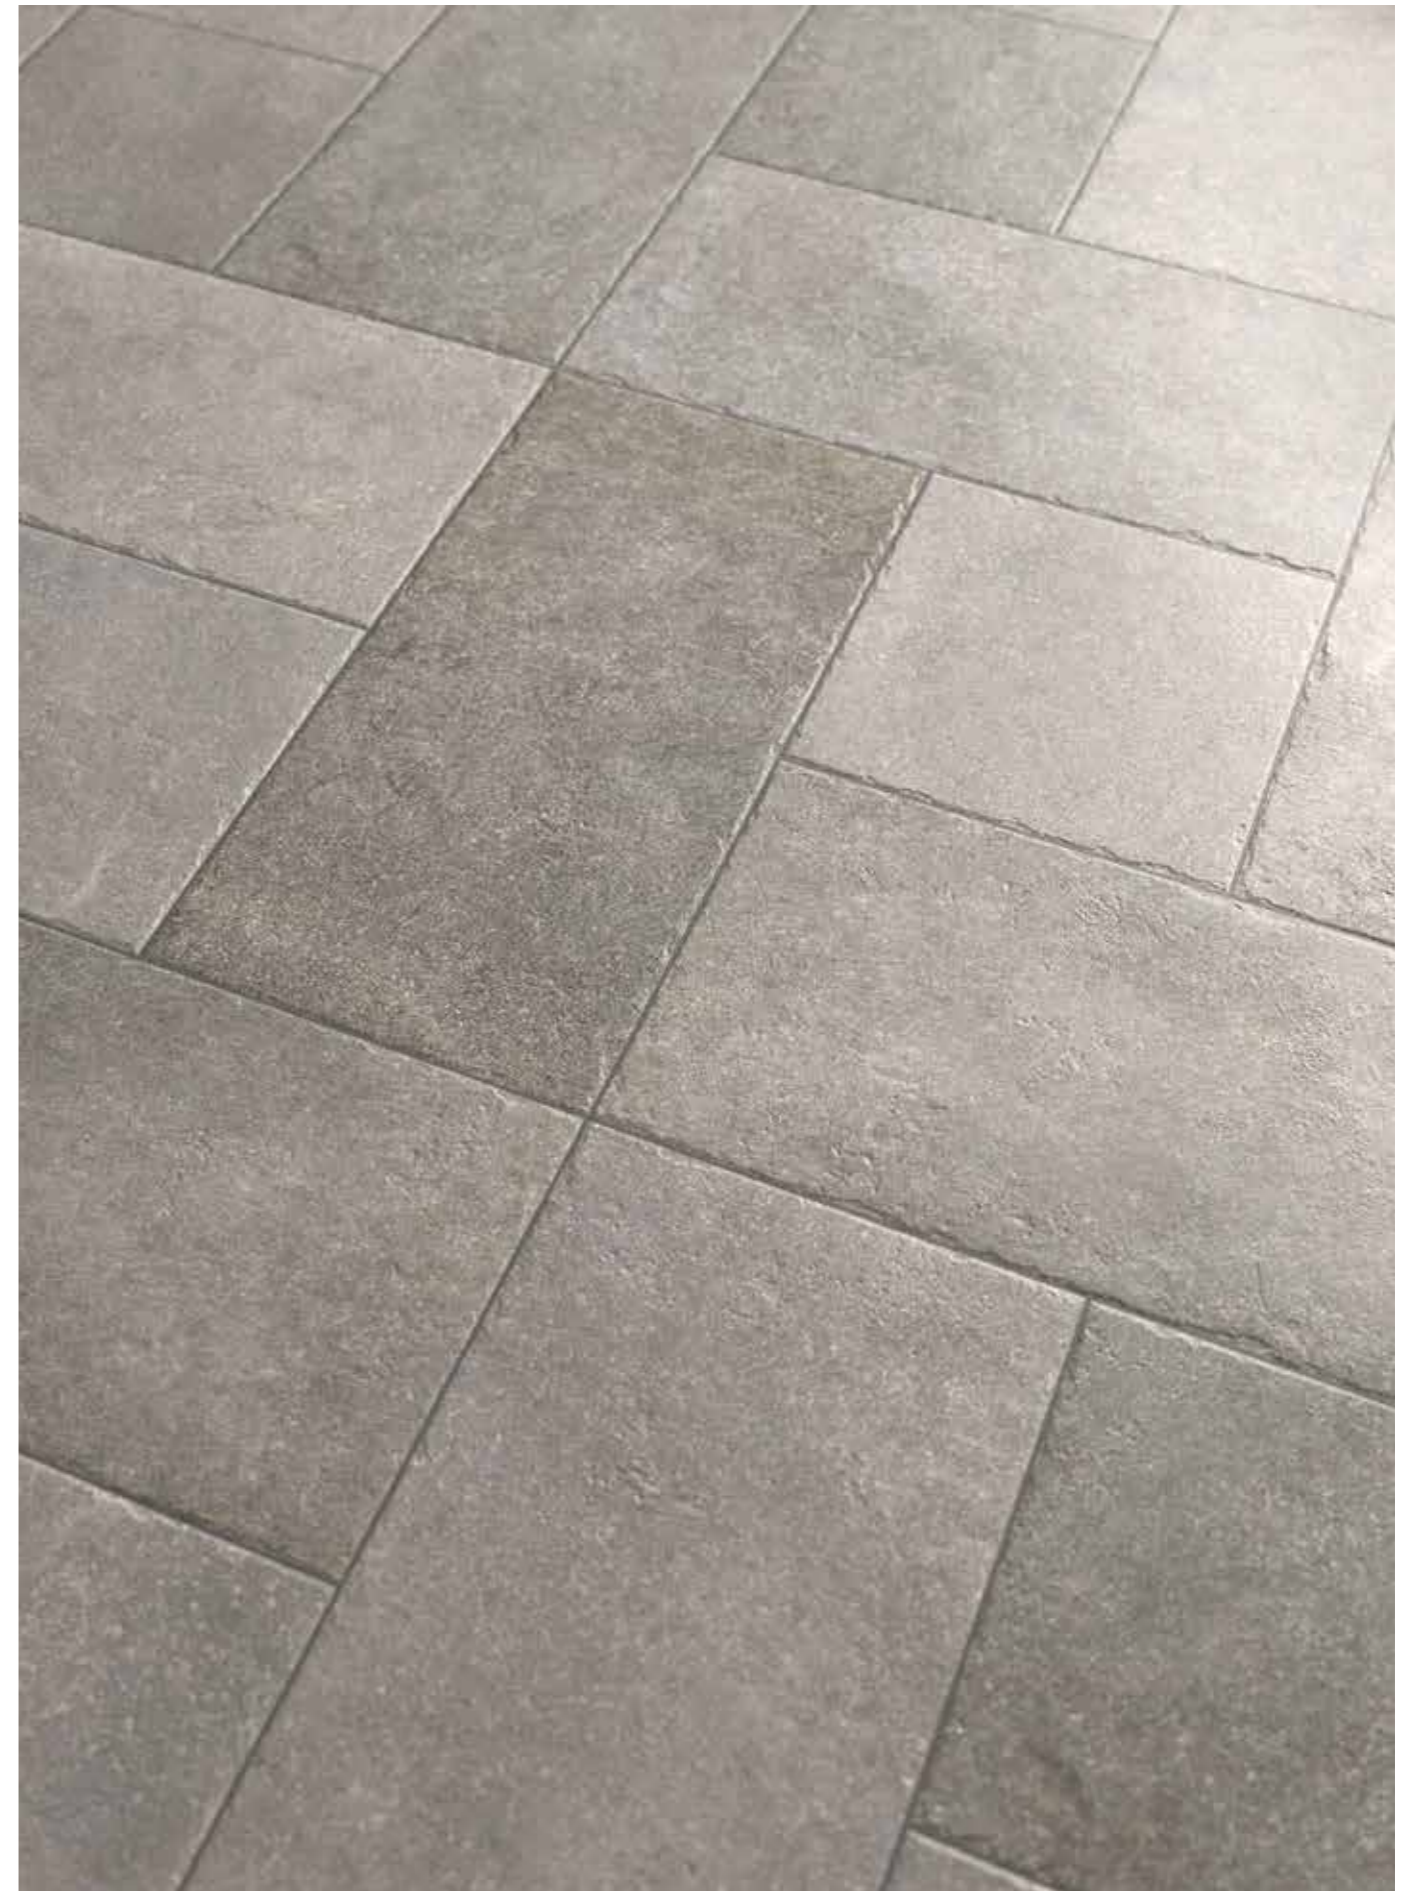

SAXA GRIGIO