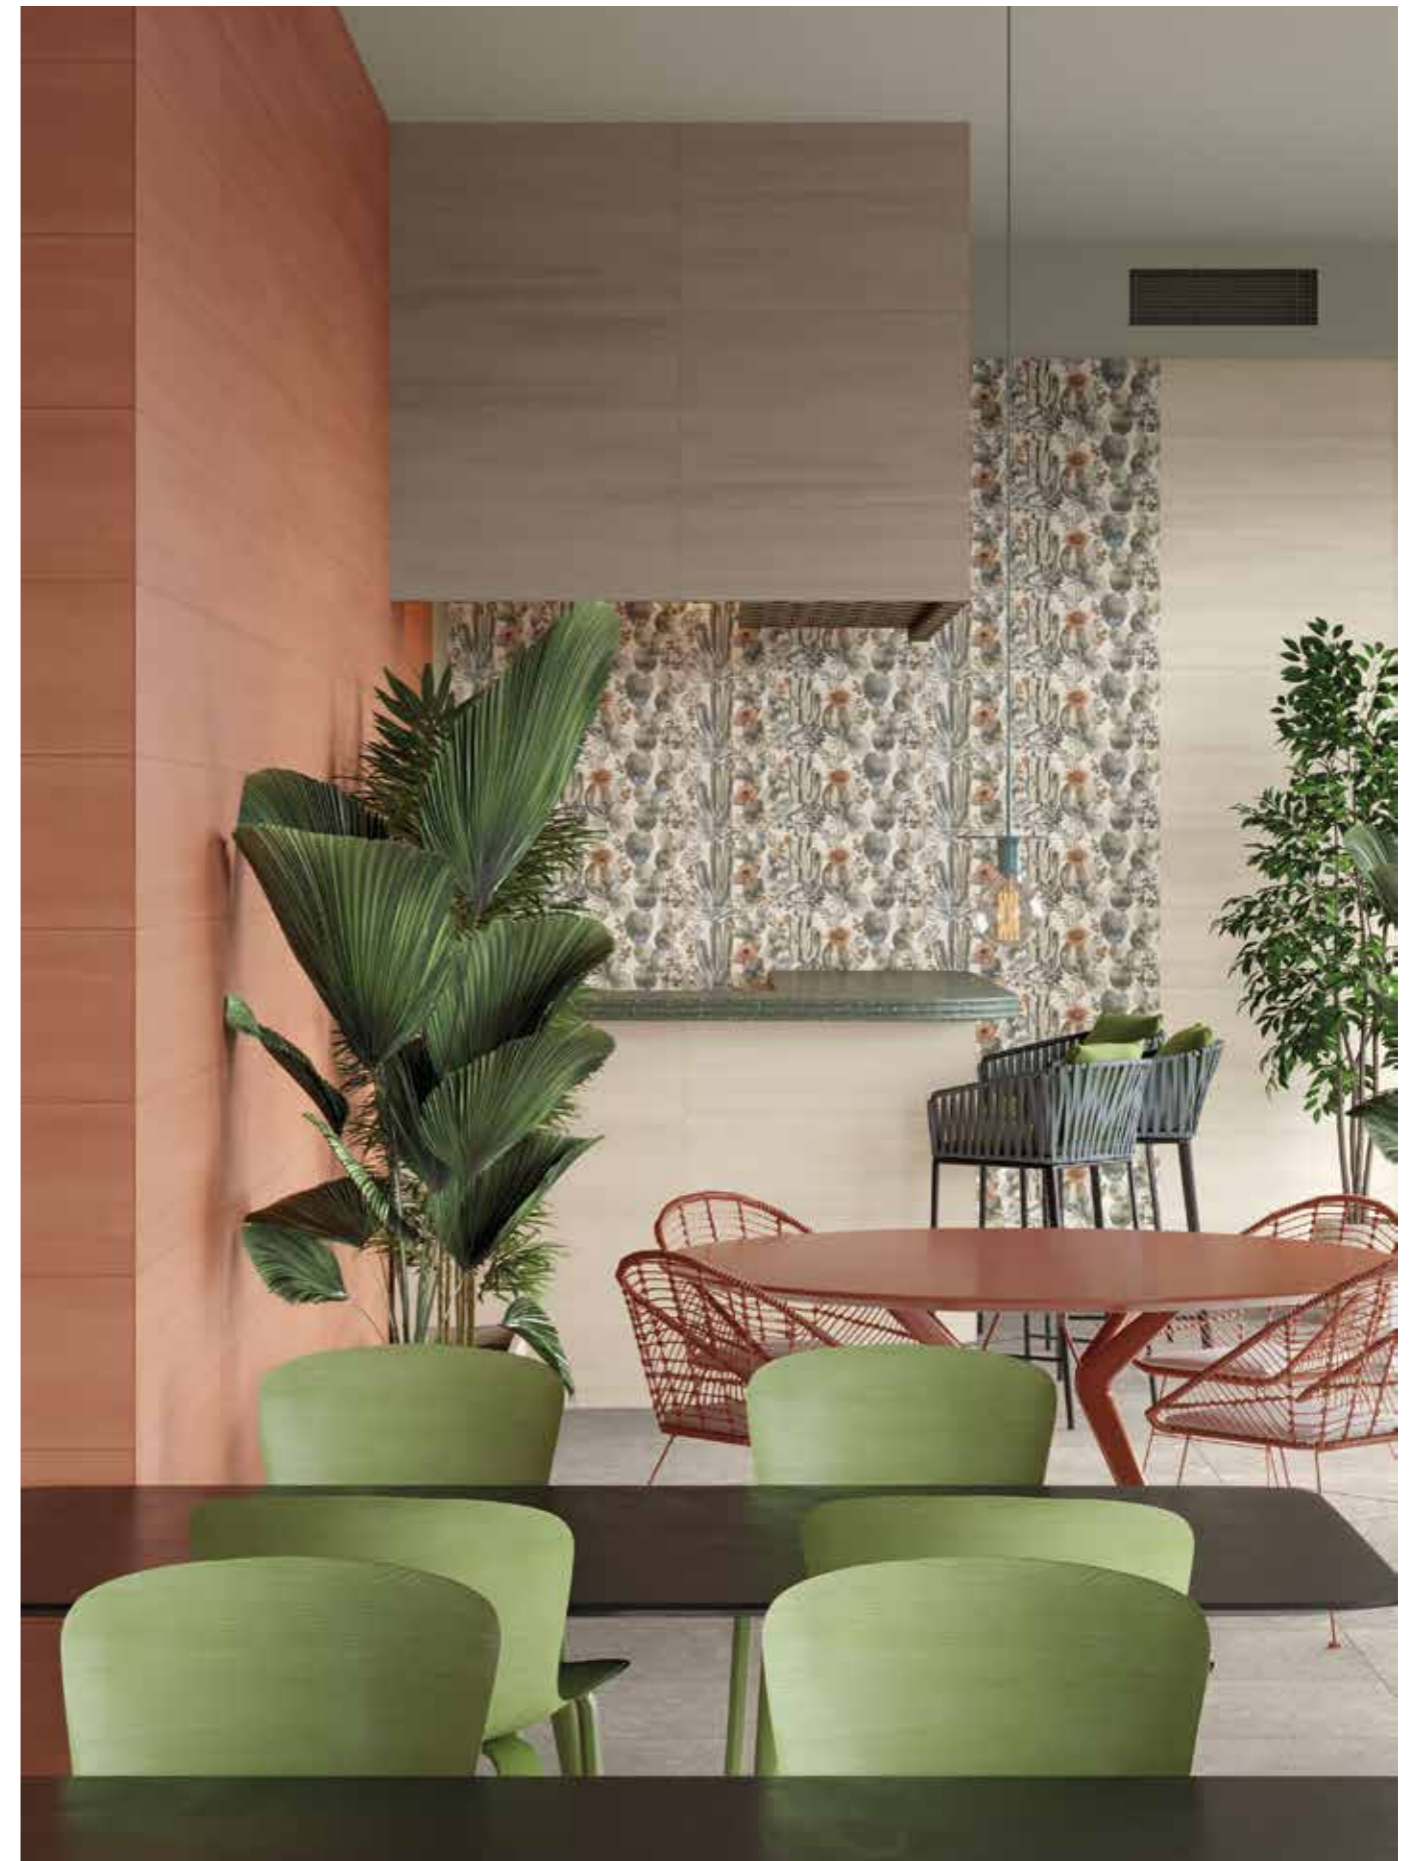

PARQUET MIELE

PALETTE

GRES PORCELLANATO SMALTATO
GLAZED PORCELAIN TILE

COLORI
COLORS

FORMATI
SIZES

8 mm

30x90 12"x36" Rectified

PALETTE