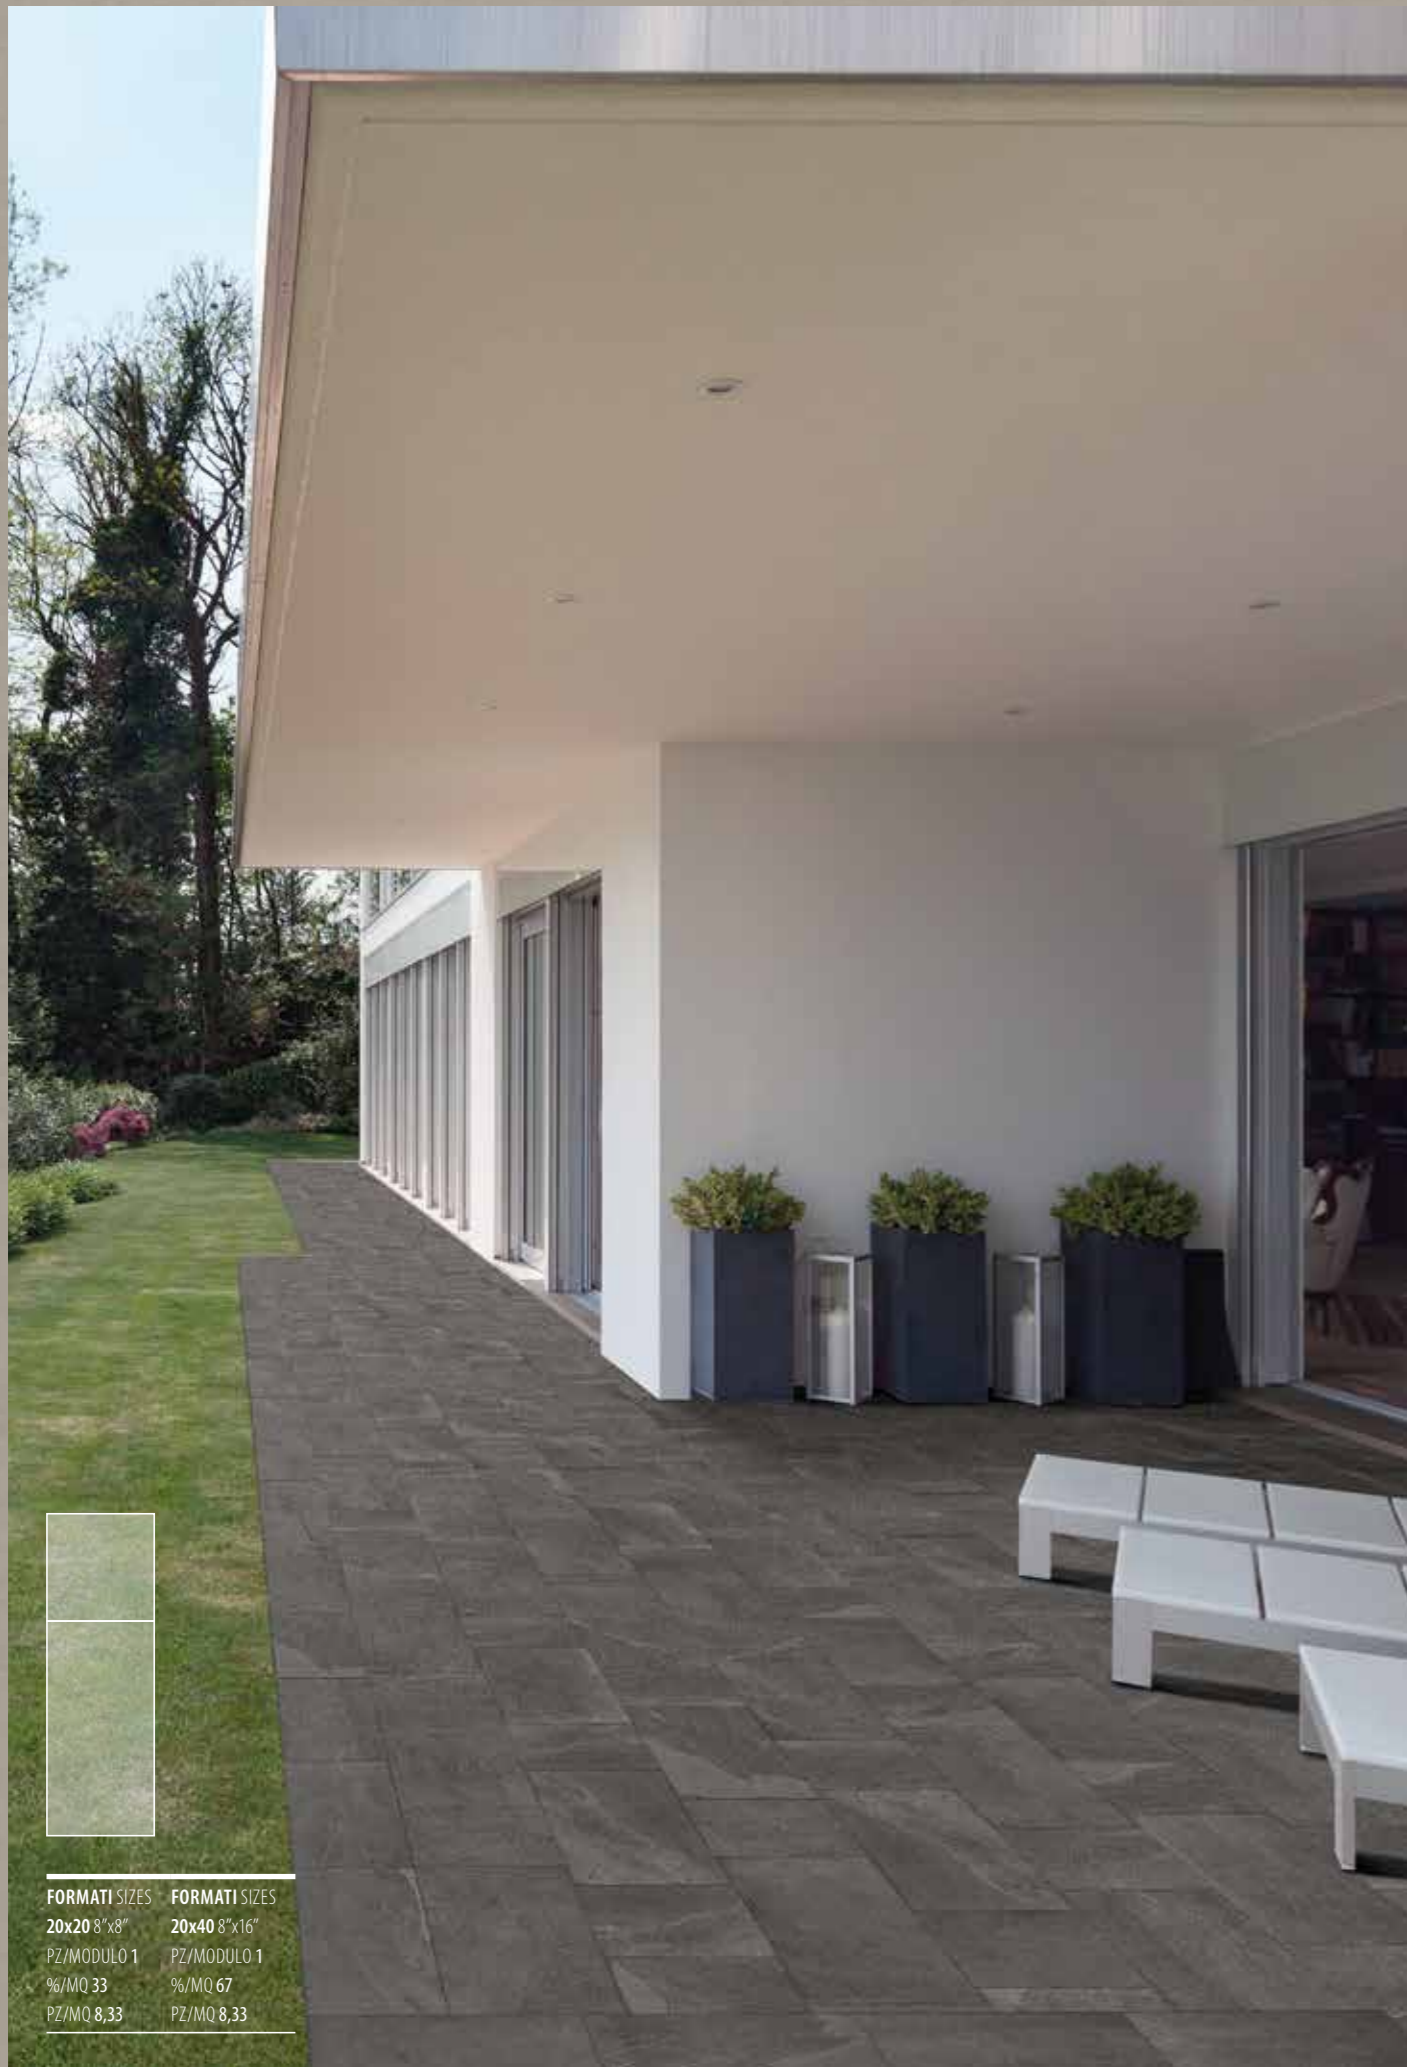

PIETRA
DEL NORD

FORMATI SIZES	FORMATI SIZES
20x20 8"x8"	20x40 8"x16"
PZ/MODULO 1	PZ/MODULO 1
%/MQ 33	%/MQ 67
PZ/MQ 8,33	PZ/MQ 8,33

FORMATI SIZES	FORMATI SIZES
20x20 8"x8"	20x40 8"x16"
PZ/MODULO 1	PZ/MODULO 1
%/MQ 33	%/MQ 67
PZ/MQ 8,33	PZ/MQ 8,33